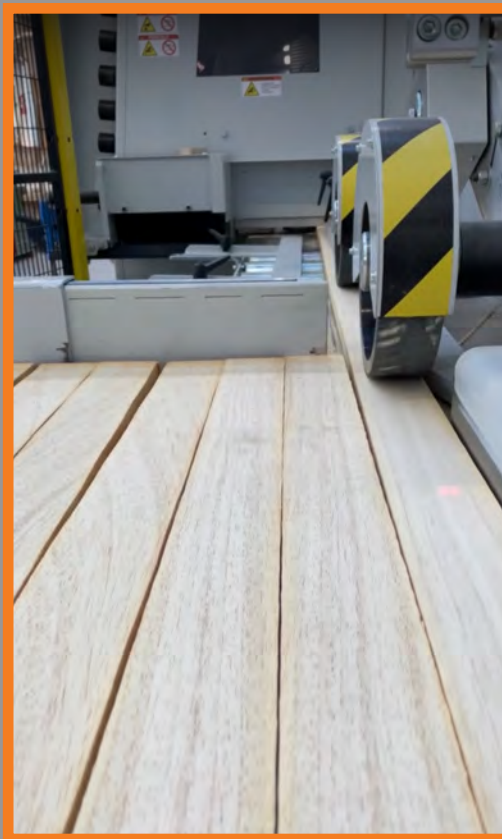

Scegliere i nostri profili in legno significa affidarsi ad un partner che valorizza la qualità e l'eccellenza artigianale

TRADIZIONE E TECNOLOGIA

In GPE, l'innovazione non è un'opzione ma una scelta quotidiana. Grazie all'integrazione delle tecnologie dell'industria 4.0, uniamo l'esperienza artigianale alla precisione della digitalizzazione e dell'automazione, per offrire profili in legno di qualità superiore. Puntiamo ad una produzione sempre più sostenibile, grazie anche alle certificazioni ottenute nel tempo, mantenendo al centro la passione per il legno e il valore del **Made in Italy**.