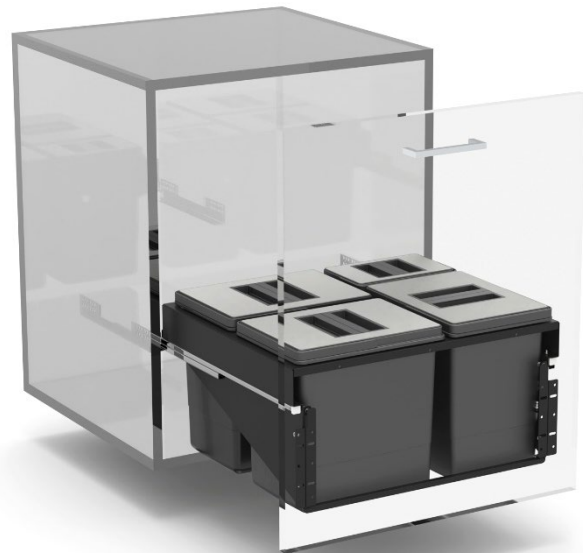

PATTY

PATTY est un système à fixation au fond, conçu pour valoriser même les espaces les plus réduits.

Une solution économique et élégante, livrée avec couvercle, pensée pour être immédiatement prête à l'emploi et facilement intégrable dans tout type d'environnement.