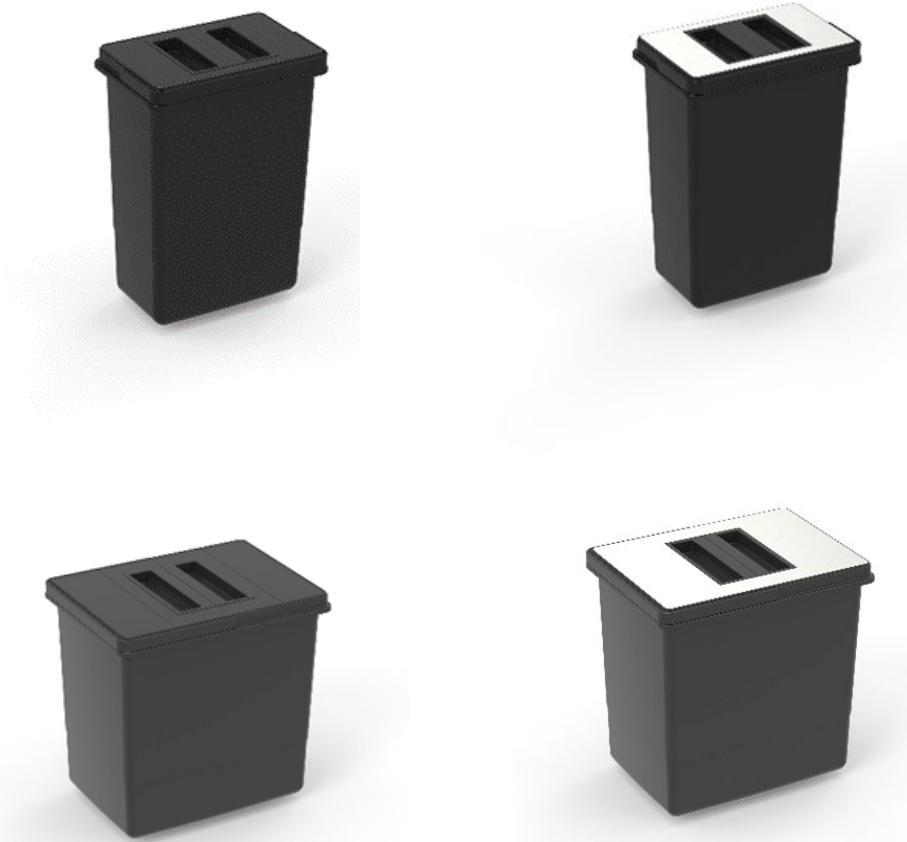

LA NOUVELLE GAMME PRODUITS

Le nouveau design

À compter du 1er janvier 2026, Ekotech a lancé une nouvelle gamme de seaux, destinée à remplacer et moderniser les modèles existants.

Ce restyling concerne notamment les poubelles de **5 L**, **7 L**, **12 L** et **15 L**, désormais repensées pour offrir un design contemporain, une ergonomie améliorée ainsi que des options en acier inoxydable, afin de répondre aux exigences de la cuisine moderne.

Tous les produits sont disponibles en gris Orion et en noir mat, tandis que la version Bio est proposée en noir mat, fabriquée à partir de matériaux recyclés certifiés..

A solid red vertical bar runs along the left edge of the slide.