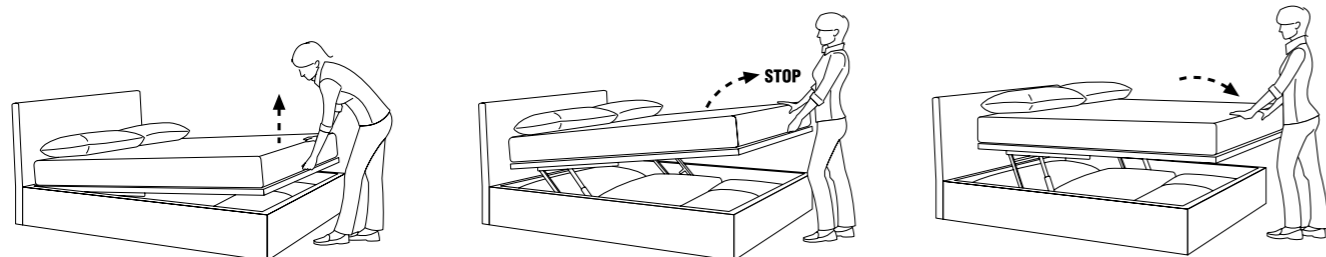

SINGOLO VERTICALE
SIMPLE VERTICAL

MATRIMONIALE VERTICALE
DOUBLE VERTICAL

Pratik X4

COMANDO A FILO
COMMANDE AVEC FIL

Movimenti indipendenti

Mouvements indépendants

Rialzo orizzontale
Levage horizontal

Apertura totale
Ouverture totale

Singolo verticale

Simple vertical

	800x1900	900x2000
HI	280	280
PI	194-195	204-205
LI	830	930
Kg materasso/matelas	15-18	15-18
I1	255	255
I2	700	700
I3	1490	1490

Matrimoniale verticale

Double vertical

	1600x1900	1600x2000	1800x2000
HI	280 min	280 min	280 min
PI	194-195	204-205	204-205
LI	1630	1630	1830
Kg materasso/matelas	35-40	35-40	35-40
I1	255	255	255
I2	700	700	700
I3	1490	1490	1490