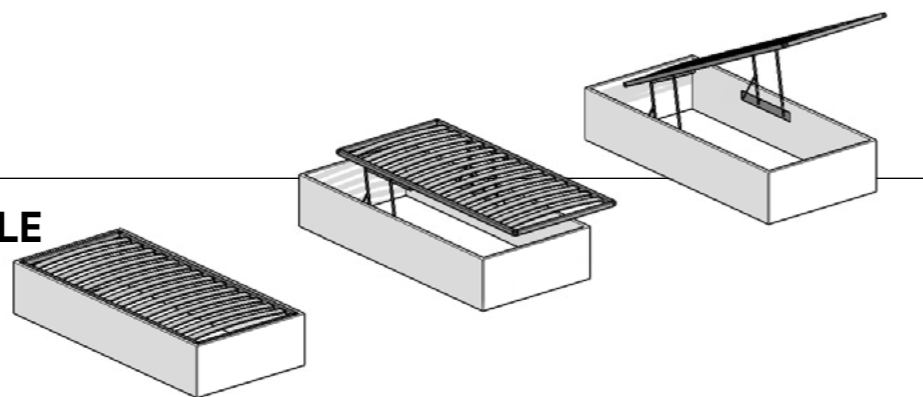

Pratik

advanced technology for beds

Sistemi per letti contenitore | Systèmes pour lits coffre

Pratik standard

Sistema di rialzo letto orizzontale ed apertura frontale
Système de levage lit horizontal et ouverture frontale

SINGOLO VERTICALE
SIMPLE VERTICAL

MATRIMONIALE VERTICALE
DOUBLE VERTICAL

Pratik X4

COMANDO A FILO
COMMANDE AVEC FIL

Movimenti indipendenti

Mouvements indépendants

Rialzo orizzontale
Levage horizontal

Apertura totale
Ouverture totale

Pratik x4

Accessori optional

Accessoires optionnels

Cubi
Éléments angulaires

Traverse reggifondi
Barres de support pour le fond

Dimensioni

Dimensions

Le misure si riferiscono alla produzione Standard. Per richieste di misure e finiture diverse, contattare Pessotto Reti.
Ces mesures se réfèrent à la production standard de Pessotto Reti. Pour des demandes de dimensions ou de finitions différentes, contactez Pessotto Reti.