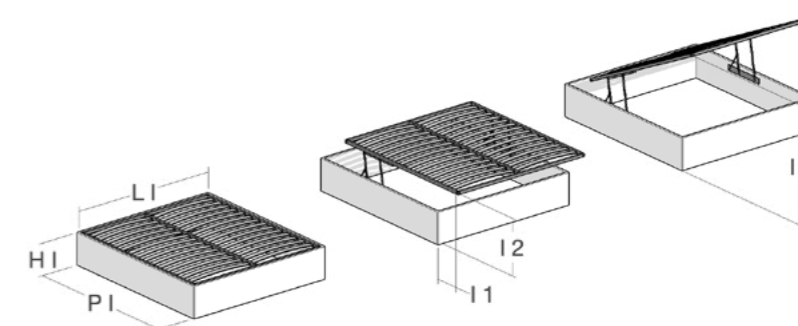

Pratik x4

Accessori optional

Accessoires optionnels

Cubi
Éléments angulaires

Traverse reggifondi
Barres de support pour le fond

Dimensioni

Dimensions

Le misure si riferiscono alla produzione Standard. Per richieste di misure e finiture diverse, contattare Pessotto Reti.
Ces mesures se réfèrent à la production standard de Pessotto Reti. Pour des demandes de dimensions ou de finitions différentes, contactez Pessotto Reti.

Singolo verticale

Simple vertical

	800x1900	900x2000
HI	280	280
PI	194-195	204-205
LI	830	930
Kg materasso/matelas	15-18	15-18
I1	255	255
I2	700	700
I3	1490	1490

Matrimoniale verticale

Double vertical

	1600x1900	1600x2000	1800x2000
HI	280 min	280 min	280 min
PI	194-195	204-205	204-205
LI	1630	1630	1830
Kg materasso/matelas	35-40	35-40	35-40
I1	255	255	255
I2	700	700	700
I3	1490	1490	1490