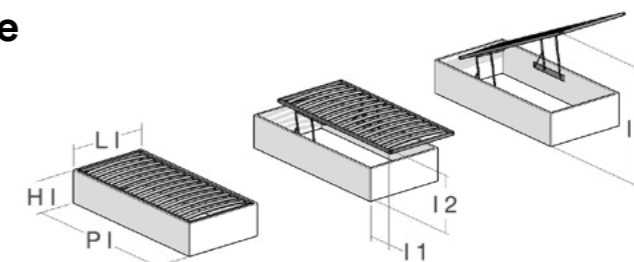

Pratik x4

Accessori optional

Accessoires optionnels

Cubi
Éléments angulaires

Traverse reggifondi
Barres de support pour le fond

Dimensioni

Dimensions

Le misure si riferiscono alla produzione Standard. Per richieste di misure e finiture diverse, contattare Pessotto Reti.
Ces mesures se réfèrent à la production standard de Pessotto Reti. Pour des demandes de dimensions ou de finitions différentes, contactez Pessotto Reti.

Singolo verticale

Simple vertical

	800x1900	900x2000
HI	280	280
PI	194-195	204-205
LI	830	930
Kg materasso/matelas	15-18	15-18
I1	255	255
I2	700	700
I3	1490	1490

Matrimoniale verticale

Double vertical

	1600x1900	1600x2000	1800x2000
HI	280 min	280 min	280 min
PI	194-195	204-205	204-205
LI	1630	1630	1830
Kg materasso/matelas	35-40	35-40	35-40
I1	255	255	255
I2	700	700	700
I3	1490	1490	1490