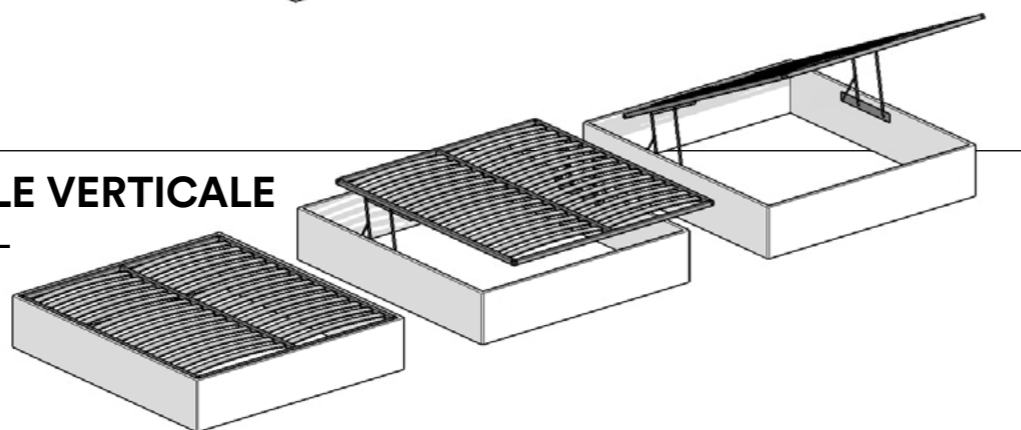

Pratik

advanced technology for beds

Sistemi per letti contenitore | Systèmes pour lits coffre

Pratik standard

Sistema di rialzo letto orizzontale ed apertura frontale
Système de levage lit horizontal et ouverture frontale

SINGOLO VERTICALE
SIMPLE VERTICAL

MATRIMONIALE VERTICALE
DOUBLE VERTICAL

Pratik X4

COMANDO A FILO
COMMANDE AVEC FIL

Movimenti indipendenti

Mouvements indépendants

Rialzo orizzontale
Levage horizontal

Apertura totale
Ouverture totale

Pratik x4

Accessori optional

Accessoires optionnels

Cubi
Éléments angulaires

Traverse reggifondi
Barres de support pour le fond

Dimensioni

Dimensions

Le misure si riferiscono alla produzione Standard. Per richieste di misure e finiture diverse, contattare Pessotto Reti.
Ces mesures se réfèrent à la production standard de Pessotto Reti. Pour des demandes de dimensions ou de finitions différentes, contactez Pessotto Reti.