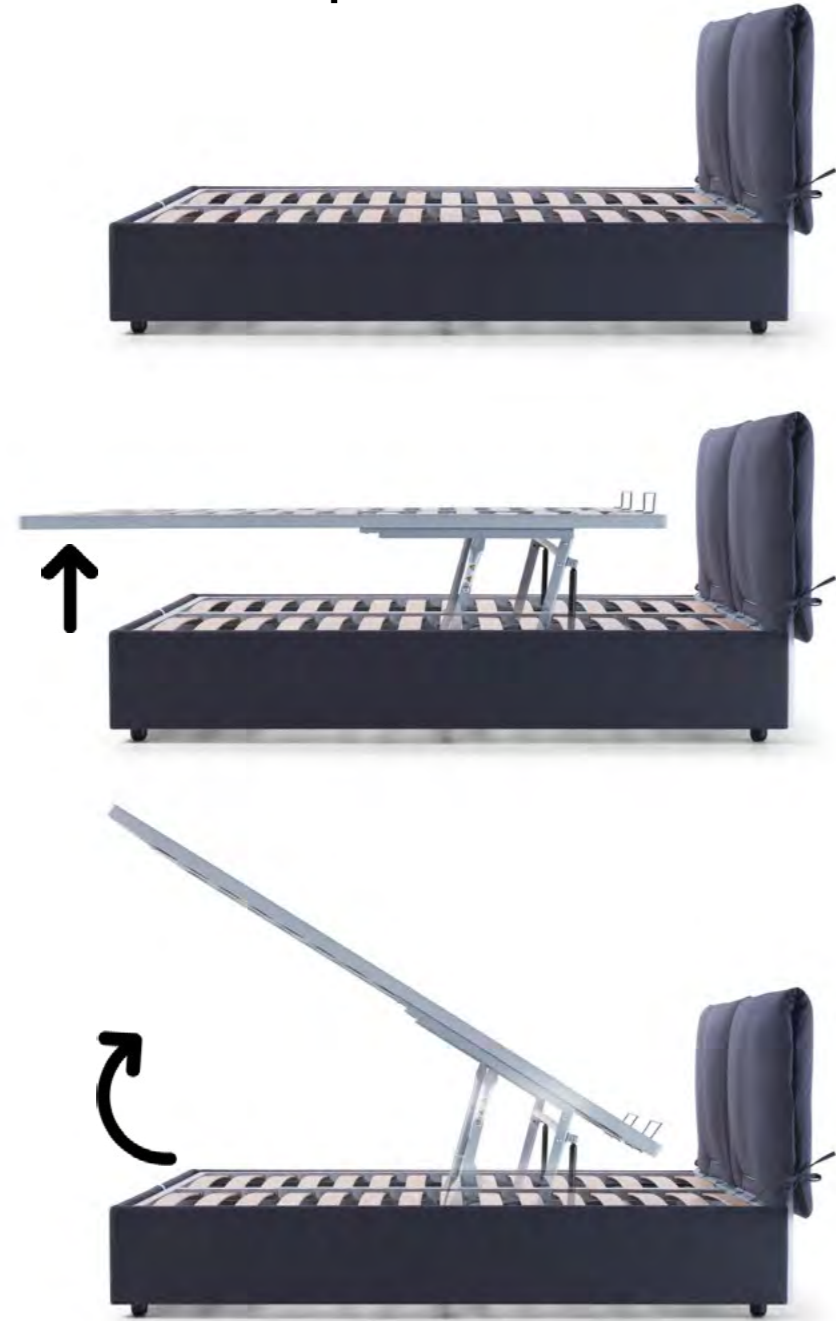

SINGOLO VERTICALE
SIMPLE VERTICAL

MATRIMONIALE VERTICALE
DOUBLE VERTICAL

Pratik X4

COMANDO A FILO
COMMANDE AVEC FIL

Movimenti indipendenti

Mouvements indépendants

Rialzo orizzontale
Levage horizontal

Apertura totale
Ouverture totale

Pratik x4

Accessori optional

Accessoires optionnels

Cubi
Éléments angulaires

Traverse reggifondi
Barres de support pour le fond

Dimensioni

Dimensions

Le misure si riferiscono alla produzione Standard. Per richieste di misure e finiture diverse, contattare Pessotto Reti.
Ces mesures se réfèrent à la production standard de Pessotto Reti. Pour des demandes de dimensions ou de finitions différentes, contactez Pessotto Reti.