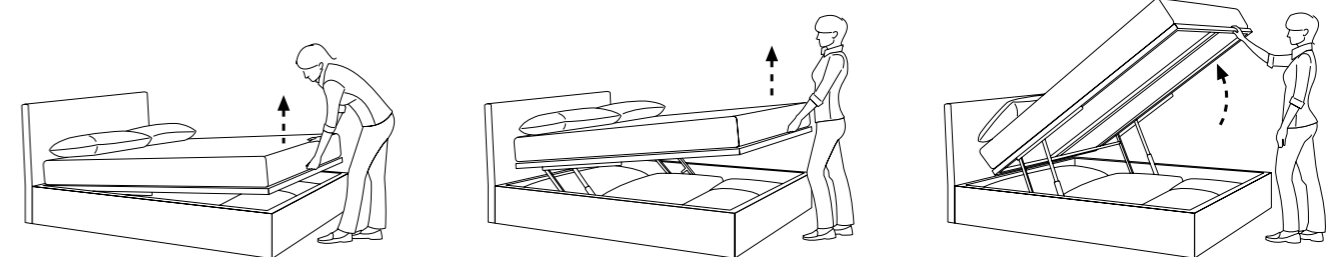

SINGOLO VERTICALE
SIMPLE VERTICAL

MATRIMONIALE VERTICALE
DOUBLE VERTICAL

Pratik X4

COMANDO A FILO
COMMANDE AVEC FIL

Movimenti indipendenti

Mouvements indépendants

Rialzo orizzontale
Levage horizontal

Apertura totale
Ouverture totale

Pratik x4

Accessori optional

Accessoires optionnels

Cubi
Éléments angulaires

Traverse reggifondi
Barres de support pour le fond

Dimensioni

Dimensions

Le misure si riferiscono alla produzione Standard. Per richieste di misure e finiture diverse, contattare Pessotto Reti.
Ces mesures se réfèrent à la production standard de Pessotto Reti. Pour des demandes de dimensions ou de finitions différentes, contactez Pessotto Reti.