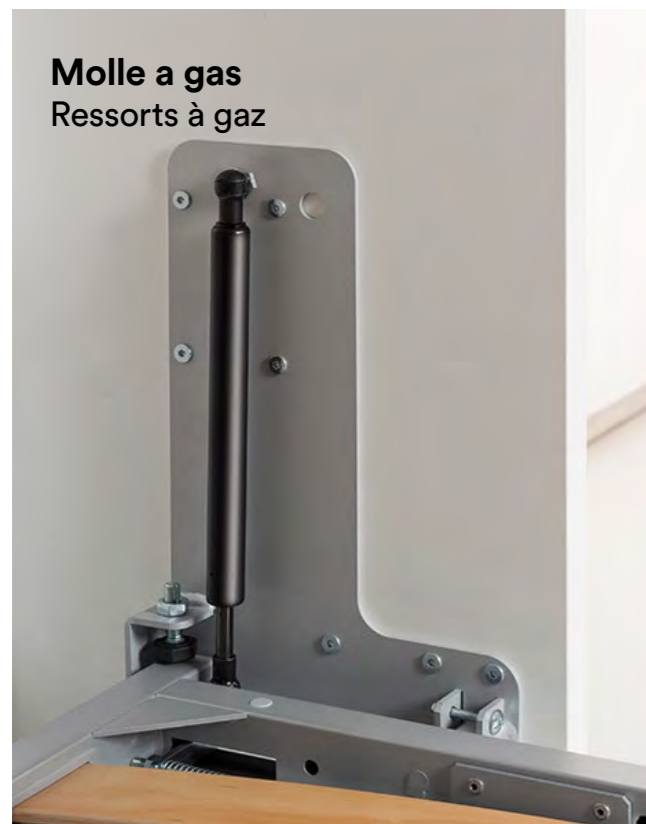

Nilo

advanced technology for beds

Sistemi per letti a ribalta | Systemes escamotables

Nilo

Letto/scrittoio a scomparsa con apertura manuale bilanciata
Lit escamotable avec bureau à ouverture manuelle

SINGOLO ORIZZONTALE
SIMPLE HORIZONTAL

Sistemi per letti a ribalta | Systemes escamotables

Nilo castello

Letto/scrittoio a castello a scomparsa con apertura manuale bilanciata
Lit escamotable superposé avec bureau à ouverture manuelle

CASTELLO
LIT SUPERPOSE

Kit Nilo

Nilo set

Rete
Cadre

Telaio supporto scrittoio
Cadre de support de bureau

Meccanismi
Mécanisme

Accessori optional
Accessoires optionales

Plus Plus

Optional Accessoires