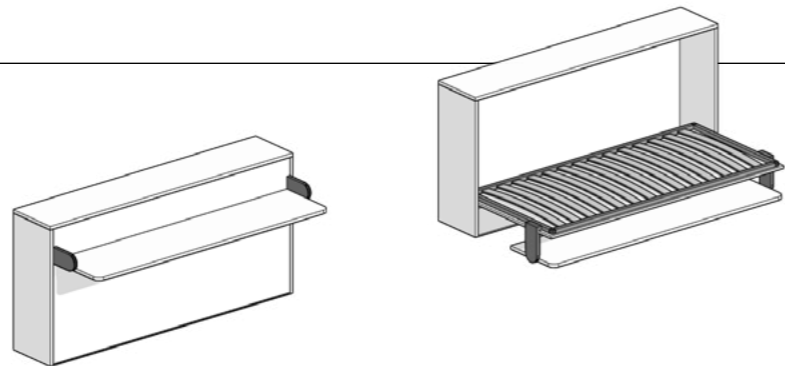

Nilo

advanced technology for beds

Sistemi per letti a ribalta | Systemes escamotables

Nilo

Letto/scrittoio a scomparsa con apertura manuale bilanciata
Lit escamotable avec bureau à ouverture manuelle

SINGOLO ORIZZONTALE
SIMPLE HORIZONTAL

Sistemi per letti a ribalta | Systemes escamotables

Nilo castello

Letto/scrittoio a castello a scomparsa con apertura manuale bilanciata
Lit escamotable superposé avec bureau à ouverture manuelle

CASTELLO
LIT SUPERPOSE