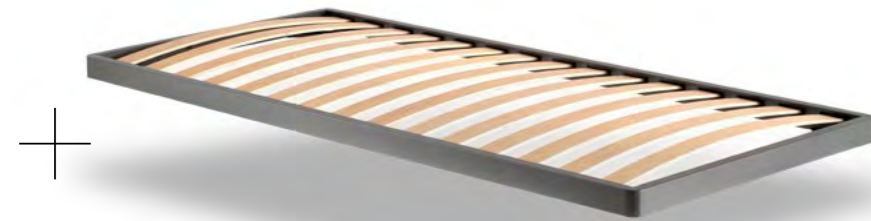

Kit Nilo

Nilo set

Rete
Cadre