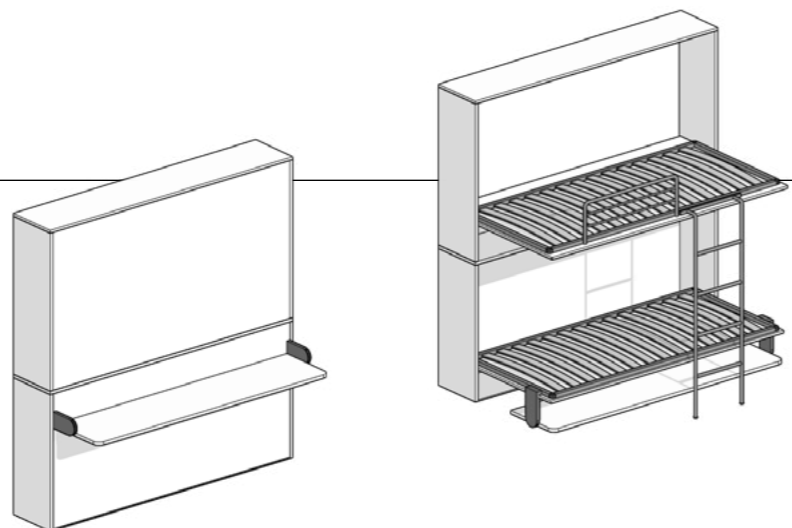

Nilo

advanced technology for beds

Sistemi per letti a ribalta | Systemes escamotables

Nilo

Letto/scrittoio a scomparsa con apertura manuale bilanciata
Lit escamotable avec bureau à ouverture manuelle

SINGOLO ORIZZONTALE
SIMPLE HORIZONTAL

Sistemi per letti a ribalta | Systemes escamotables

Nilo castello

Letto/scrittoio a castello a scomparsa con apertura manuale bilanciata
Lit escamotable superposé avec bureau à ouverture manuelle

CASTELLO
LIT SUPERPOSE

Singolo orizzontale Simple horizontal

	870x2000	900x2000
L	2135	2135
H	1014	1044
P	400	400
LI	2076	2076
SS	25	25
SA	18	18
I1	665	695
I3	825	825
I5	2006	2006
I6	420	420

Castello Lit superposé

	870x2000	900x2000
L	2135	2135
H	1956	2016
P	400	400
LI	2085	2085
HI	1906	1966
SS	25	25
SA	18	18
Kg materasso/matelas	14x2	15x2
Kg frontale/panneaux frontales	23x2	24x2
I1	665	695
I2	300	300
I3	825	825
I4	1275	1305
I5	2006	2006
I6	420	420