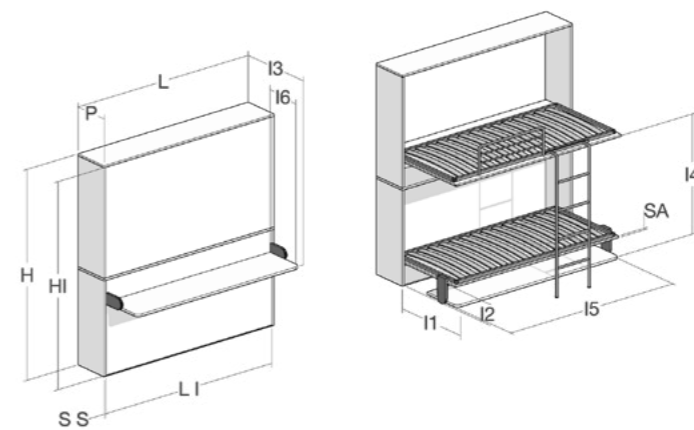

Sistemi per letti a ribalta | Systemes escamotables

Nilo castello

Letto/scrittoio a castello a scomparsa con apertura manuale bilanciata
Lit escamotable superposé avec bureau à ouverture manuelle

CASTELLO
LIT SUPERPOSE

Dimensioni Dimensions

Le misure si riferiscono alla produzione Standard. Per richieste di misure e finiture diverse, contattare Pessotto Reti.
Le mesures ci-dessous se réfèrent au produit standard. Pour des requêtes différentes, veuillez contacter Pessotto Reti.

Singolo orizzontale Simple horizontal

	870x2000	900x2000
L	2135	2135
H	1014	1044
P	400	400
LI	2076	2076
SS	25	25
SA	18	18
I1	665	695
I3	825	825
I5	2006	2006
I6	420	420

Castello Lit superposé

	870x2000	900x2000
L	2135	2135
H	1956	2016
P	400	400
LI	2085	2085
HI	1906	1966
SS	25	25
SA	18	18
Kg materasso/matelas	14x2	15x2
Kg frontale/panneaux frontales	23x2	24x2
I1	665	695
I2	300	300
I3	825	825
I4	1275	1305
I5	2006	2006
I6	420	420