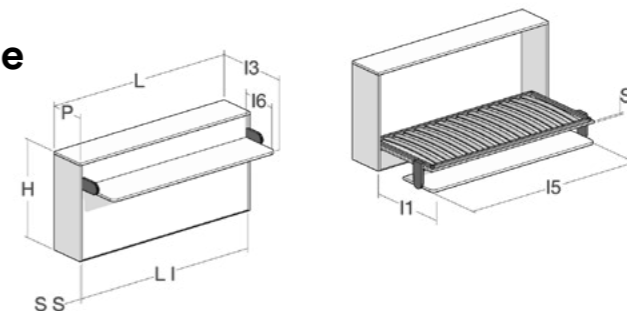

Sistemi per letti a ribalta | Systemes escamotables

Nilo castello

Letto/scrittoio a castello a scomparsa con apertura manuale bilanciata
Lit escamotable superposé avec bureau à ouverture manuelle

CASTELLO
LIT SUPERPOSE

Kit Nilo

Nilo set

Rete
Cadre

Telaio supporto scrittoio
Cadre de support de bureau

Meccanismi
Mécanisme

Accessori optional
Accessoires optionales

Plus Plus

Optional Accessoires

Dimensioni Dimensions

Le misure si riferiscono alla produzione Standard. Per richieste di misure e finiture diverse, contattare Pessotto Reti.
Le mesures ci-dessous se réfèrent au produit standard. Pour des requêtes différentes, veuillez contacter Pessotto Reti.

Singolo orizzontale Simple horizontal

	870x2000	900x2000
L	2135	2135
H	1014	1044
P	400	400
LI	2076	2076
SS	25	25
SA	18	18
I1	665	695
I3	825	825
I5	2006	2006
I6	420	420

Castello Lit superposé

	870x2000	900x2000
L	2135	2135
H	1956	2016
P	400	400
LI	2085	2085
HI	1906	1966
SS	25	25
SA	18	18
Kg materasso/matelas	14x2	15x2
Kg frontale/panneaux frontales	23x2	24x2
I1	665	695
I2	300	300
I3	825	825
I4	1275	1305
I5	2006	2006
I6	420	420