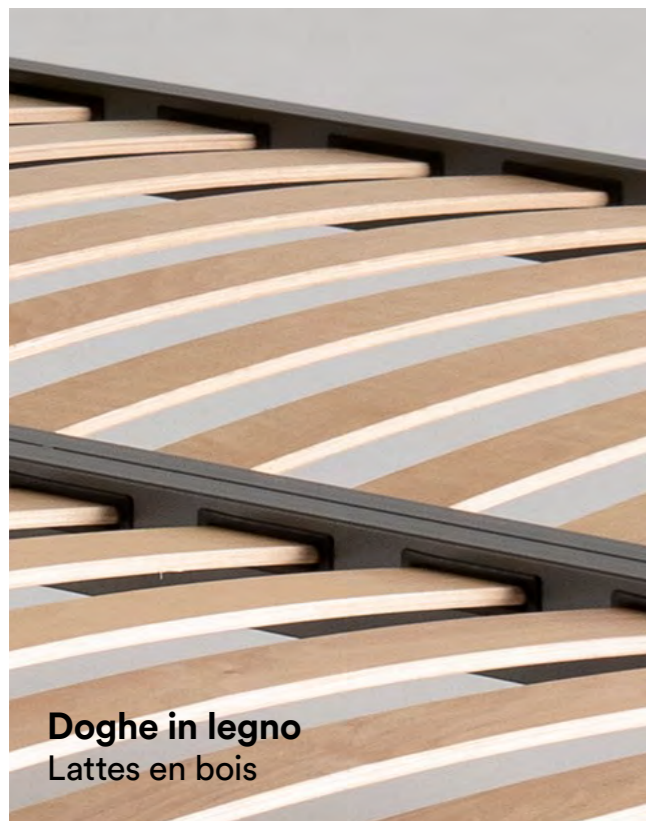

Luna

advanced technology for beds

Luna

Sistema alzaletto
Système Alzaletto

SINGOLO VERTICALE
SIMPLE VERTICAL

MATRIMONIALE VERTICALE
DOUBLE VERTICAL

Luna Deluxe

COMANDO A FILO
COMMANDE AVEC FIL

Plus Plus

Altea

Optional solo per Luna Deluxe
Optionnel seulement pour Luna Deluxe

Kit Luna e Luna Deluxe

Jeu Luna et Luna Deluxe

Rete

Sommier

Meccanismo