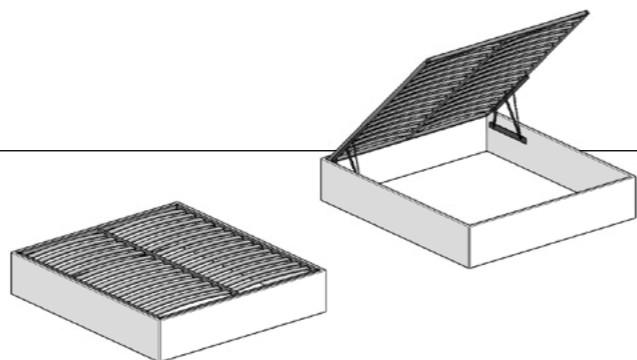

Luna

advanced technology for beds

Luna

Sistema alzaletto
Système Alzaletto

SINGOLO VERTICALE
SIMPLE VERTICAL

MATRIMONIALE VERTICALE
DOUBLE VERTICAL

Luna Deluxe

COMANDO A FILO
COMMANDE AVEC FIL

Plus Plus

Altea

Optional solo per Luna Deluxe
Optionnel seulement pour Luna Deluxe

Kit Luna e Luna Deluxe

Jeu Luna et Luna Deluxe

Rete

Sommier

Meccanismo

Singolo verticale

Simple vertical

	800x1900	900x2000
HI	280 min	280 min
PI	1930	2030
LI	830	930
Kg materasso/matérias	15-18	15-18

Matrimoniale verticale

Double vertical

	1600x1900	1600x2000	1800x2000
HI	280	280	280
PI	1930	2030	2030
LI	1630	1630	1830
Kg materasso/matérias	35-40	35-40	35-40