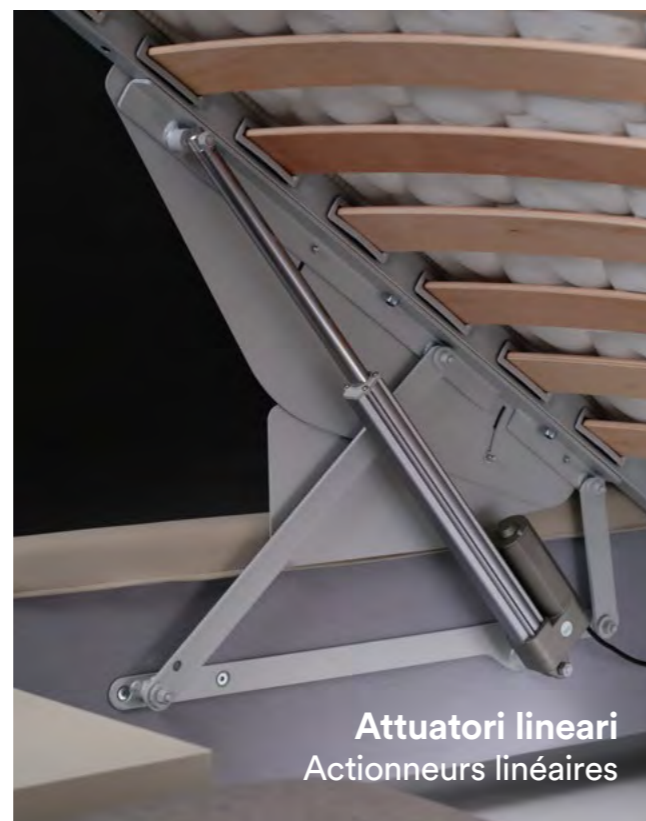

Luna

advanced technology for beds

Luna

Sistema alzaletto
Système Alzaletto

SINGOLO VERTICALE
SIMPLE VERTICAL

MATRIMONIALE VERTICALE
DOUBLE VERTICAL

Luna Deluxe

COMANDO A FILO
COMMANDE AVEC FIL

Plus Plus

Altea

Optional solo per Luna Deluxe
Optionnel seulement pour Luna Deluxe

Kit Luna e Luna Deluxe

Jeu Luna et Luna Deluxe

Rete

Sommier

Meccanismo

Mécanisme

Luna

Luna Deluxe

Accessori optional

optional accessories

Cubi
Éléments angulaires

Traverse reggifondi
Barres de support pour le fond

Dimensioni