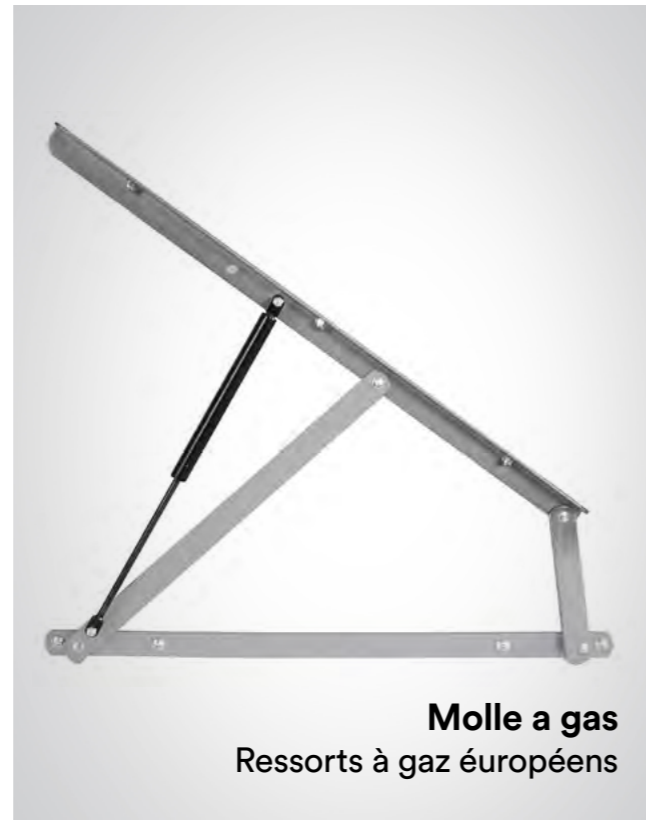

Luna

advanced technology for beds

Luna

Sistema alzaletto
Système Alzaletto

SINGOLO VERTICALE
SIMPLE VERTICAL

MATRIMONIALE VERTICALE
DOUBLE VERTICAL

Luna Deluxe

COMANDO A FILO
COMMANDE AVEC FIL

Plus Plus

Altea

Optional solo per Luna Deluxe
Optionnel seulement pour Luna Deluxe

Kit Luna e Luna Deluxe

Jeu Luna et Luna Deluxe

Rete

Sommier

Meccanismo