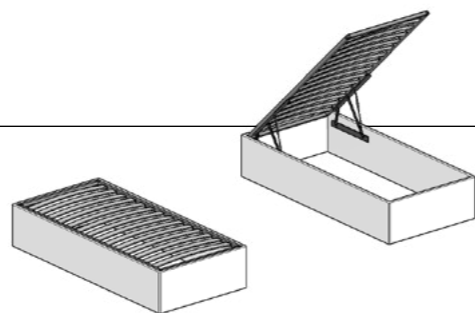

Luna

advanced technology for beds

Luna

Sistema alzaletto
Système Alzaletto

SINGOLO VERTICALE
SIMPLE VERTICAL

MATRIMONIALE VERTICALE
DOUBLE VERTICAL

Luna Deluxe

COMANDO A FILO
COMMANDE AVEC FIL

Plus Plus

Altea

Optional solo per Luna Deluxe
Optionnel seulement pour Luna Deluxe

Kit Luna e Luna Deluxe

Jeu Luna et Luna Deluxe

Rete

Sommier

Meccanismo

Mécanisme

Luna

Luna Deluxe

Accessori optional

optional accessories

Cubi
Éléments angulaires

Traverse reggifondi
Barres de support pour le fond

Dimensioni