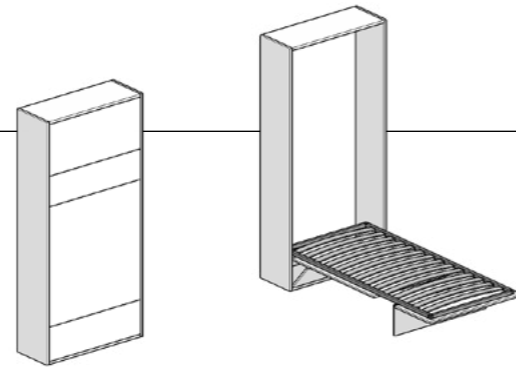

Genius

advanced technology for beds

Genius

Letto a scomparsa ad apertura manuale
Lit escamotable a' ouverture manuelle

SINGOLO VERTICALE
SIMPLE VERTICAL

MATRIMONIALE VERTICALE
DOUBLE VERTICAL

Sistemi per letti a ribalta | Lits escamotables

Kit Genius

Jeu Genius

Rete
Sommier

Meccanismo
Mecanisme

Accessori optional
Accessoires otptionnels

Plus Plus

Optional Options

Dimensioni Dimensions