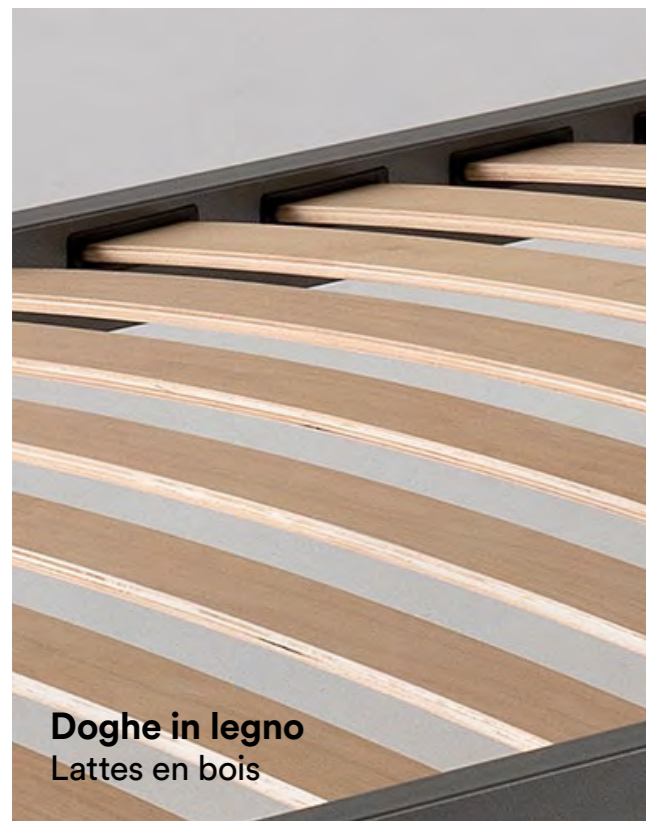

Genius

advanced technology for beds

Genius

Letto a scomparsa ad apertura manuale
Lit escamotable a' ouverture manuelle

SINGOLO VERTICALE
SIMPLE VERTICAL

MATRIMONIALE VERTICALE
DOUBLE VERTICAL

Sistemi per letti a ribalta | Lits escamotables

Kit Genius

Jeu Genius

Rete
Sommier

Meccanismo
Mecanisme

Accessori optional
Accessoires otptionnels

Plus Plus

Optional Options

Dimensioni Dimensions