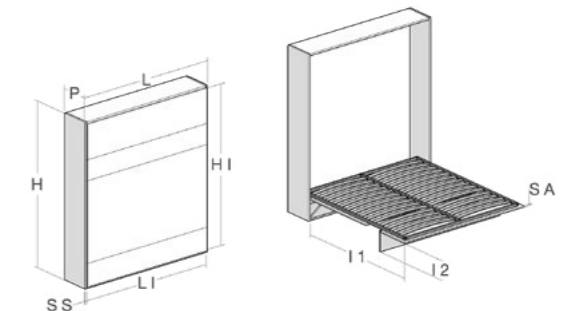

Matrimoniale verticale Double vertical

	1400x2000	1600x2000
L	1555	1755
H	2225	2225
P	400	400
LI	1505	1705
HI	2175	2175
SS	25	25
SA	18	18
Kg materasso/matelas	25	28
Kg frontale/frontal	52	59
I1	1880	1880
I2	335	335