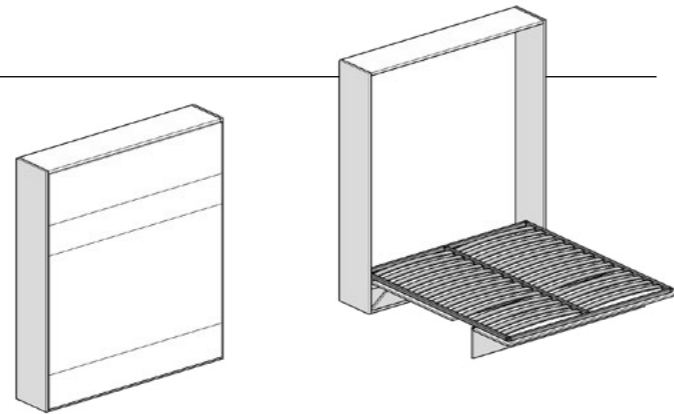

Genius

advanced technology for beds

Genius

Letto a scomparsa ad apertura manuale
Lit escamotable a' ouverture manuelle

SINGOLO VERTICALE
SIMPLE VERTICAL

MATRIMONIALE VERTICALE
DOUBLE VERTICAL

Sistemi per letti a ribalta | Lits escamotables

Kit Genius

Jeu Genius

Rete
Sommier

Meccanismo
Mecanisme

Accessori optional
Accessoires otptionnels

Plus Plus

Optional Options

Dimensioni Dimensions

Singolo verticale Simple vertical

	900x1940	1200x2000
L	1055	1355
H	2225	2225
P	400	400
LI	1005	1305
HI	2175	2175
SS	25	25
SA	18	18
Kg materasso/matelas	18,5	22
Kg frontale/frontal	27	38
I1	1880	1880
I2	335	335