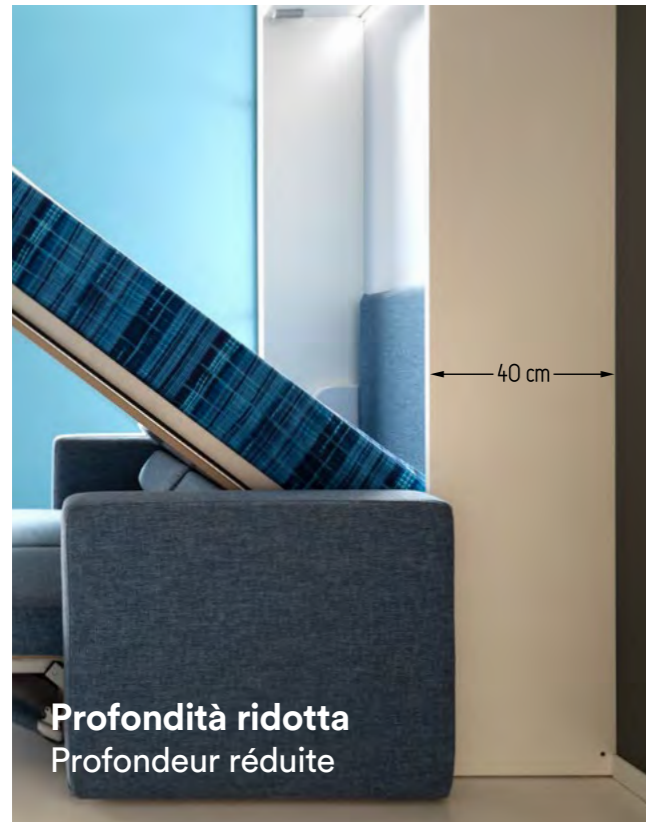

Genius

advanced technology for beds

Genius

Letto a scomparsa ad apertura manuale
Lit escamotable a' ouverture manuelle

SINGOLO VERTICALE
SIMPLE VERTICAL

MATRIMONIALE VERTICALE
DOUBLE VERTICAL

Sistemi per letti a ribalta | Lits escamotables

Kit Genius

Jeu Genius

Rete
Sommier

Meccanismo
Mecanisme

Accessori optional
Accessoires otptionnels

Plus Plus

Optional Options

Dimensioni Dimensions