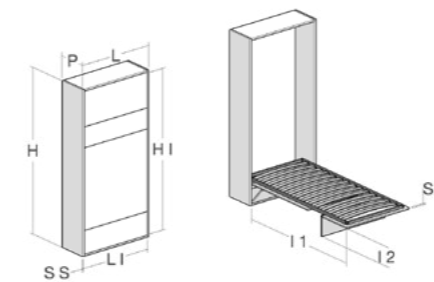

Genius

advanced technology for beds

Genius

Letto a scomparsa ad apertura manuale
Lit escamotable a' ouverture manuelle

SINGOLO VERTICALE
SIMPLE VERTICAL

MATRIMONIALE VERTICALE
DOUBLE VERTICAL

Sistemi per letti a ribalta | Lits escamotables

Kit Genius

Jeu Genius

Rete
Sommier

Meccanismo
Mecanisme

Accessori optional
Accessoires otptionnels

Plus Plus

Optional Options

Dimensioni Dimensions

Le misure si riferiscono alla produzione Standard. Per richieste di misure e finiture diverse, contattare Pessotto Reti.
Le mesures ci-dessous se réfèrent au produit standard. Pour des requêtes différentes, veuillez contacter Pessotto Reti.

Singolo verticale Simple vertical

	900x1940	1200x2000
L	1055	1355
H	2225	2225
P	400	400
LI	1005	1305
HI	2175	2175
SS	25	25
SA	18	18
Kg materasso/matelas	18,5	22
Kg frontale/frontal	27	38
I1	1880	1880
I2	335	335