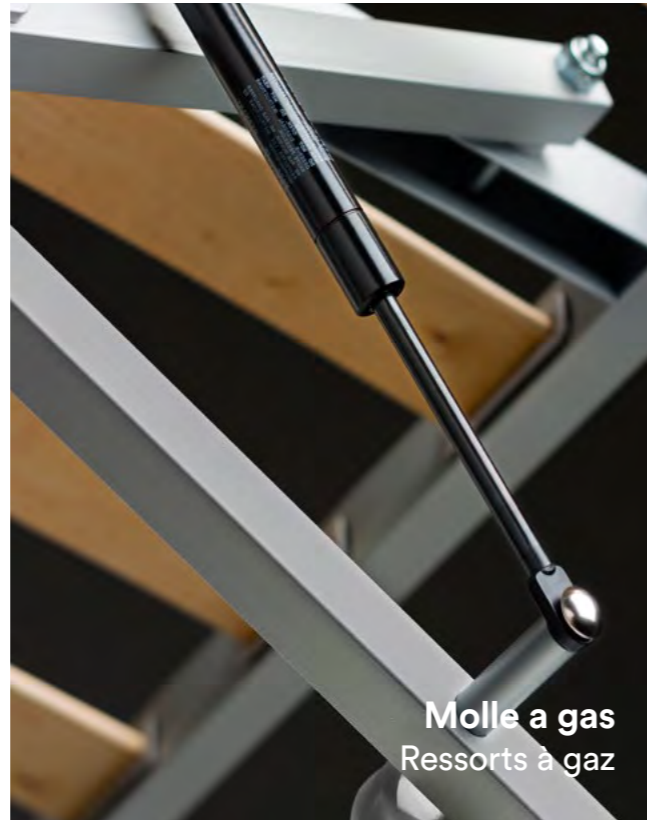

# Eolo

Letto estraibile automatico  
Lit gigogne automatique

**SINGOLO**  
SIMPLE

# Plus Plus

**Ruote salvapavimento**  
Roulettes anti-trace

**Molle a gas**  
Ressorts a gaz

**Piano doghe in legno**  
con altezza struttura compatta  
Surface à lattes en bois  
et hauteur compacte

**Kit di staffe per fissaggio frontale**  
Jeu d'équerres pour la fixation du  
panneau frontal