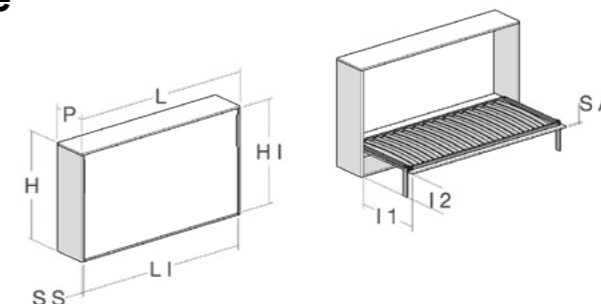

Cover in lamiera
Couverture métallique

Protezione reclinabile
Barre de sécurité pliable

Dimensioni Dimensions

Le misure si riferiscono alla produzione Standard. Per richieste di misure e finiture diverse, contattare Pessotto Reti.
Les mesures se réfèrent à la production standard. Pour les demandes de différentes tailles et finitions, contactez Pessotto Reti.

Singolo orizzontale Simple horizontal

	870x2000	900x2000
L	2135	2135
H	1008	1038
P	400	400
LI	2085	2085
HI	958	988
SS	25	25
SA	18	18
Kg materasso/matelas	14,5	16
Kg frontale/frontal	23	25
I1	665	695
I2	300	300