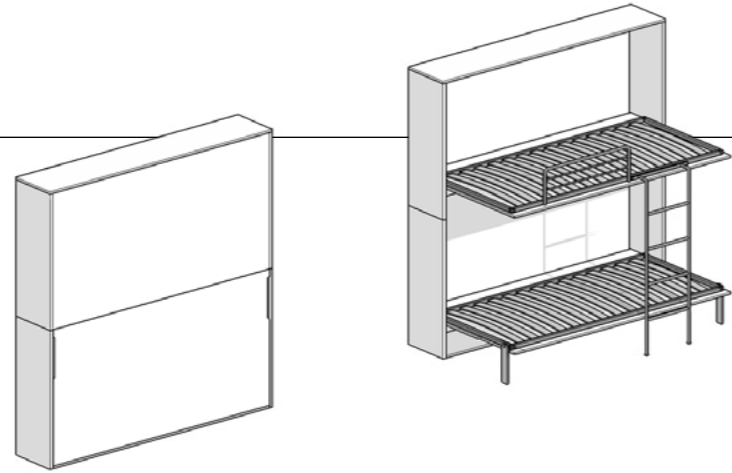

Ali castello

advanced technology for beds

Sistemi per letti a ribalta | Systèmes escamotables

Alì castello

Letto a castello con apertura manuale
Lit superposé avec ouverture manuelle

SINGOLO ORIZZONTALE
SIMPLE HORIZONTAL

Sistemi per letti a ribalta | Systèmes escamotables

Alì castello

Letto a castello con apertura manuale
Lit superposé avec ouverture manuelle

CASTELLO
SUPERPOSÉ

Sistemi per letti a ribalta | Systèmes escamotables

Kit Alì castello

Jeu Alì castello

Rete superiore e inferiore
Cadre supérieur et inférieur

Coppia di meccanismi
Mécanisme

Scaletta
Échelle

Accessori optional
Accessoires optionnels

Plus Plus

Optional Optional

Cover in lamiera
Couverture métallique

Protezione reclinabile
Barre de sécurité pliable

Dimensioni Dimensions

Le misure si riferiscono alla produzione Standard. Per richieste di misure e finiture diverse, contattare Pessotto Reti.
Les mesures se réfèrent à la production standard. Pour les demandes de différentes tailles et finitions, contactez Pessotto Reti.