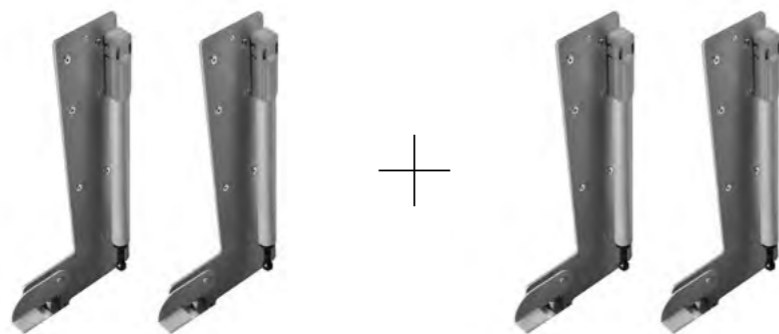

Ali castello

advanced technology for beds

Sistemi per letti a ribalta | Systèmes escamotables

Alì castello

Letto a castello con apertura manuale
Lit superposé avec ouverture manuelle

SINGOLO ORIZZONTALE
SIMPLE HORIZONTAL

Sistemi per letti a ribalta | Systèmes escamotables

Alì castello

Letto a castello con apertura manuale
Lit superposé avec ouverture manuelle

CASTELLO
SUPERPOSÉ

Sistemi per letti a ribalta | Systèmes escamotables

Kit Alì castello

Jeu Alì castello

Rete superiore e inferiore
Cadre supérieur et inférieur

Coppia di meccanismi
Mécanisme

Scaletta
Échelle

Accessori optional
Accessoires optionnels

Plus Plus

Optional Optional

Cover in lamiera
Couverture métallique

Protezione reclinabile
Barre de sécurité pliable

Dimensioni Dimensions

Le misure si riferiscono alla produzione Standard. Per richieste di misure e finiture diverse, contattare Pessotto Reti.
Les mesures se réfèrent à la production standard. Pour les demandes de différentes tailles et finitions, contactez Pessotto Reti.