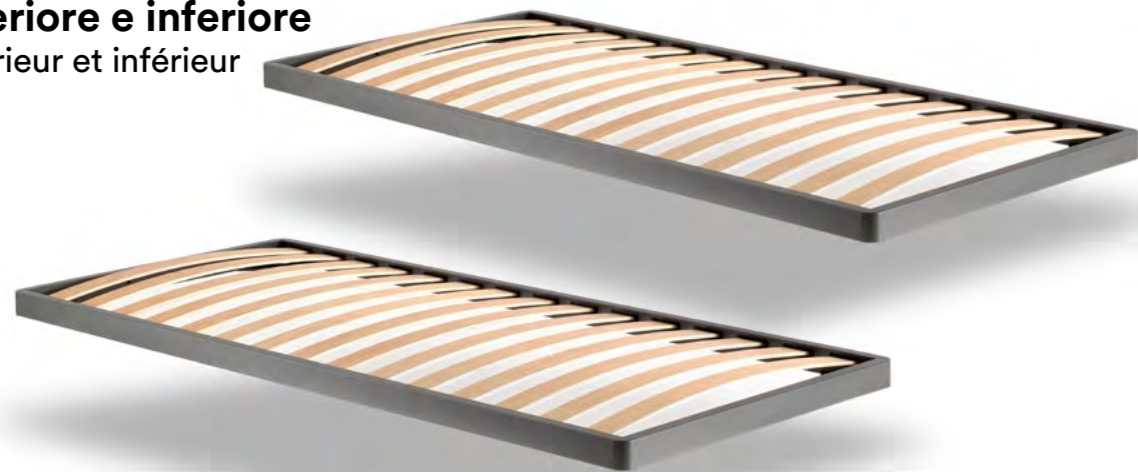

Sistemi per letti a ribalta | Systèmes escamotables

Kit Alì castello

Jeu Alì castello

Rete superiore e inferiore
Cadre supérieur et inférieur