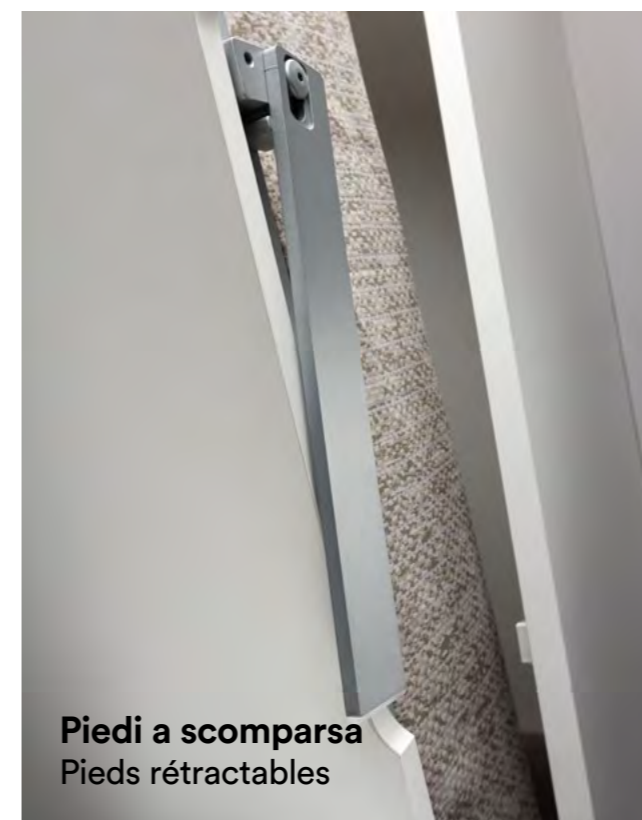

Sistemi per letti a ribalta | Systèmes escamotables

Alì castello

Letto a castello con apertura manuale
Lit superposé avec ouverture manuelle

CASTELLO
SUPERPOSÉ

Sistemi per letti a ribalta | Systèmes escamotables

Kit Alì castello

Jeu Alì castello

Rete superiore e inferiore
Cadre supérieur et inférieur

Coppia di meccanismi
Mécanisme

Scaletta
Échelle

Accessori optional
Accessoires optionnels

Plus Plus

Optional Optional

Cover in lamiera
Couverture métallique

Protezione reclinabile
Barre de sécurité pliable

Dimensioni Dimensions

Le misure si riferiscono alla produzione Standard. Per richieste di misure e finiture diverse, contattare Pessotto Reti.
Les mesures se réfèrent à la production standard. Pour les demandes de différentes tailles et finitions, contactez Pessotto Reti.