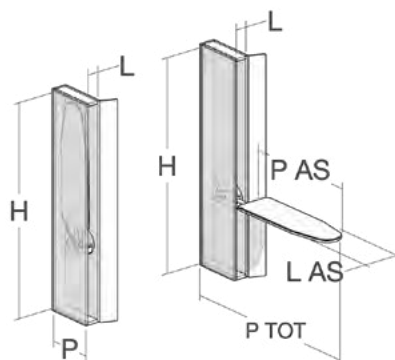

Meccanismo robusto
Robust mechanism

Sistemi a scomparsa | Concealed systems

Sistema Leonardo

Leonardo system

Dimensioni

Dimensions

Asse da stiro

Ironing board

L interna min.	110
P interna min.	460
H	2132
L AS	365
P AS	1200
P TOT	1822

Dimensioni minime interne box

Minimum internal box dimensions

BOX INT (PxLxH)	400x2083x110 Min.
-----------------	-------------------