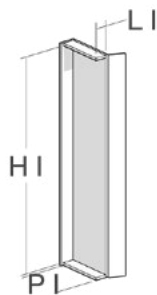

Meccanismo robusto
Robust mechanism

Sistemi a scomparsa | Concealed systems

Sistema Leonardo

Leonardo system

Dimensioni

Dimensions

Asse da stiro

Ironing board

L interna min.	110
P interna min.	460
H	2132
L AS	365
P AS	1200
P TOT	1822

Dimensioni minime interne box

Minimum internal box dimensions

BOX INT (PxLxH)	400x2083x110 Min.
-----------------	-------------------