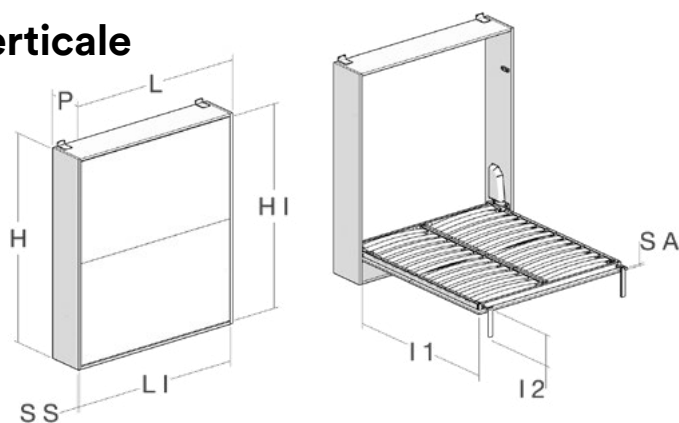

Dimensions

Singolo

Single

	870×2000	920×2000	1220×2000
L	1006	1156	1356
H	2225	2225	2225
P	400	400	400
LI	956	1006	1306
HI	2175	2175	2175
SS	25	25	25
SA	18	18	18
Kg materasso/mattress	-	-	-
Kg frontale/front	-	-	-
I1	1880	1880	1880
I2	320	320	320

Matrimoniale verticale

Double vertical

	1420×2000	1620×2000	1820×2000
L	1556	1756	1956
H	2225	2225	2225
P	400	400	400
LI	1506	1706	1906
HI	2175	2175	2175
SS	25	25	25
SA	18	18	18
Kg materasso/mattress	-	-	-
Kg frontale/front	-	-	-
I1	1880	1880	1880
I2	320	320	320