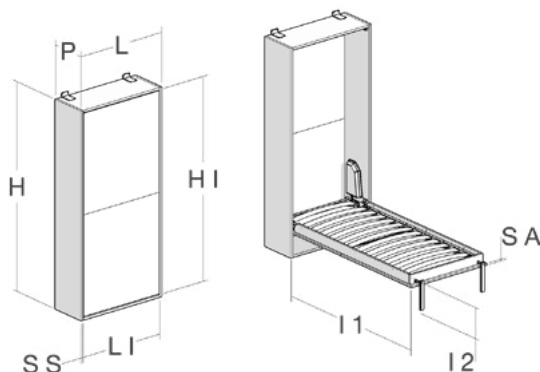

Optional

Optional

Kit Dynamic

Dynamic kit

Rete
Bedspring

Meccanismo
Mechanism

Accessori optional
Optional accessories

Dimensioni

Dimensions

Singolo

Single

	870×2000	920×2000	1220×2000
L	1006	1156	1356
H	2225	2225	2225
P	400	400	400
LI	956	1006	1306
HI	2175	2175	2175
SS	25	25	25
SA	18	18	18
Kg materasso/mattress	-	-	-
Kg frontale/front	-	-	-
I1	1880	1880	1880
I2	320	320	320

Matrimoniale verticale

Double vertical

	1420×2000	1620×2000	1820×2000
L	1556	1756	1956
H	2225	2225	2225
P	400	400	400
LI	1506	1706	1906
HI	2175	2175	2175
SS	25	25	25
SA	18	18	18
Kg materasso/mattress	-	-	-
Kg frontale/front	-	-	-
I1	1880	1880	1880
I2	320	320	320