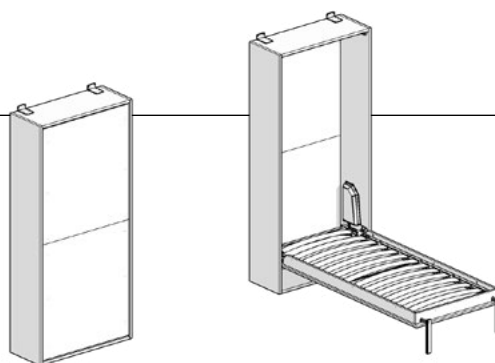

Dynamic

advanced technology for beds

Dynamic

Letto a scomparsa con piedi automatici e anta intera
Foldaway bed with automatic feet and full door

SINGOLO
SINGLE

MATRIMONIALE VERTICALE
DOUBLE VERTICAL

Plus Plus

Optional

Optional

Kit Dynamic

Dynamic kit

Rete
Bedspring

Meccanismo
Mechanism

Accessori optional
Optional accessories

Dimensioni

Dimensions

Singolo

Single

	870×2000	920×2000	1220×2000
L	1006	1156	1356
H	2225	2225	2225
P	400	400	400
LI	956	1006	1306
HI	2175	2175	2175
SS	25	25	25
SA	18	18	18
Kg materasso/mattress	-	-	-
Kg frontale/front	-	-	-
I1	1880	1880	1880
I2	320	320	320