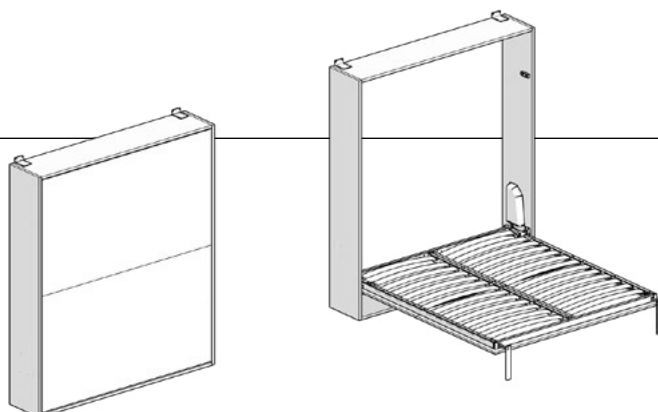

Dynamic

advanced technology for beds

Dynamic

Letto a scomparsa con piedi automatici e anta intera
Foldaway bed with automatic feet and full door

SINGOLO
SINGLE

MATRIMONIALE VERTICALE
DOUBLE VERTICAL

Plus Plus

Optional

Optional

Kit Dynamic

Dynamic kit

Rete
Bedspring

Meccanismo
Mechanism

Accessori optional
Optional accessories

Dimensioni

Dimensions

Singolo

Single

	870×2000	920×2000	1220×2000
L	1006	1156	1356
H	2225	2225	2225
P	400	400	400
LI	956	1006	1306
HI	2175	2175	2175
SS	25	25	25
SA	18	18	18
Kg materasso/mattress	-	-	-
Kg frontale/front	-	-	-
I1	1880	1880	1880
I2	320	320	320