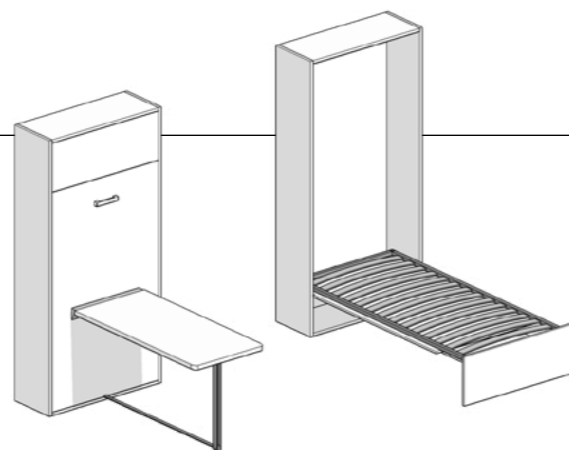

Tavoli

advanced technology for beds

Leonardo

Asse da stiro a scomparsa
Table à repasser escamotable

ASSE DA STIRO A SCOMPARSA
TABLE À RÉPASSER ESCAMOTABLE

Dimensioni

Dimensions

Leonardo

Larghezza minima interna
Largeur interne minimale 105 mm

Dimensioni asse da stiro
Dimensions table à repasser 1170x400 mm

Profondità mobile
Profondeur meuble 500 mm

Finiture

Finitions

Antracite
Anthracite

Rolly

Tavolo a scomparsa per letto a ribalta
Table escamotable pour lit rabattable

TAVOLO A SCOMPARSA
TABLE ESCAMOTABLE

Dimensioni Dimensions

Rolly

Altezza tavolo
Hauteur table 745 mm

Larghezza tavolo
Largeur table 800 mm

Profondità tavolo
Profondeur table 1455 mm

Finiture Finitions

Grigio
Gris

Raffaello

Tavolo a scomparsa
Table escamotable

TAVOLO A SCOMPARSA
TABLE ESCAMOTABLE

Dimensioni Dimensions

Raffaello