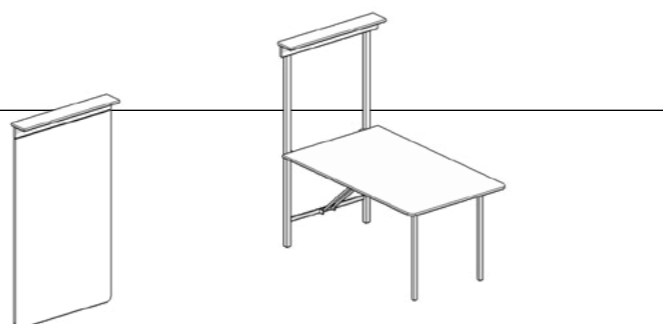

Tavolo a scomparsa per letto a ribalta
Table escamotable pour lit rabattable

TAVOLO A SCOMPARSA
TABLE ESCAMOTABLE

Dimensioni Dimensions

Rolly

Altezza tavolo
Hauteur table 745 mm

Larghezza tavolo
Largeur table 800 mm

Profondità tavolo
Profondeur table 1455 mm

Finiture Finitions

Grigio
Gris

Raffaello

Tavolo a scomparsa
Table escamotable

TAVOLO A SCOMPARSA
TABLE ESCAMOTABLE

Dimensioni Dimensions

Raffaello

Altezza tavolo chiuso
Hauteur table fermée 1660 mm

Altezza tavolo aperto
Hauteur table ouverte 750 mm

Larghezza tavolo
Largeur table 800 mm

Lunghezza tavolo
Longueur table 1450 mm

Finiture Finitions

Antracite
Anthracite

Danubio

Scrivania a scomparsa per cassetto
Bureau escamotable pour tiroir

SCRITTOIO A SCOMPARSA
BUREAU RÉTRACTABLE

Dimensioni

Dimensions

Danubio

Altezza tavolo
Hauteur table 610 mm

Larghezza tavolo
Largeur table 780 - 830 - 1130 - 1330
- 1530 - 1730 mm