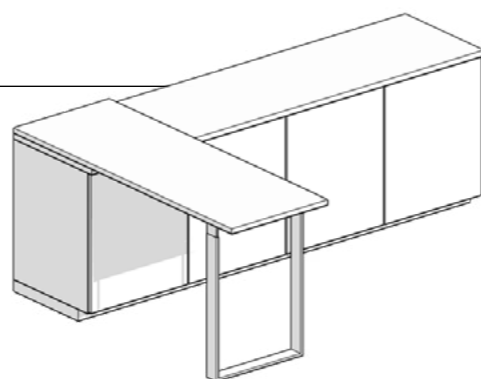

Danubio

Scrivania a scomparsa per cassetto
Bureau escamotable pour tiroir

SCRITTOIO A SCOMPARSA
BUREAU RÉTRACTABLE

Dimensioni

Dimensions

Danubio

Altezza tavolo
Hauteur table 610 mm

Larghezza tavolo
Largeur table 780 - 830 - 1130 - 1330
- 1530 - 1730 mm

Tiziano	
Altezza gamba tavolo Hauteur pied de table	750 mm
Larghezza base Largeur base	590 mm
Sezione Tubo Section tube	80x30 mm

Finiture Finitions

	
Grigio Gris	Antracite Anthracite
	
Bianco Blanc	Nero Noir

Caravaggio

Supporto penisola
Support péninsule

GAMBA PER PENISOLA PIED PÉNINSULE

Dimensioni Dimensions

Tiziano

Altezza gamba tavolo
Hauteur pied de table

820÷900 mm

Larghezza base
Largeur base