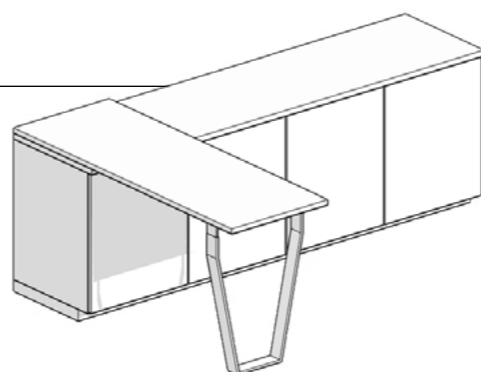

Tiziano	
Altezza gamba tavolo Hauteur pied de table	750 mm
Larghezza base Largeur base	590 mm
Sezione Tubo Section tube	80x30 mm

Finiture Finitions

	
Grigio Gris	Antracite Anthracite
	
Bianco Blanc	Nero Noir

Caravaggio

Supporto penisola
Support péninsule

GAMBA PER PENISOLA PIED PÉNINSULE

Dimensioni Dimensions

Tiziano

Altezza gamba tavolo
Hauteur pied de table

820÷900 mm

Larghezza base
Largeur base

590 mm

Sezione Tubo
Section tube

60×30 mm

Finiture Finitions

Grigio
Gris

Antracite
Anthracite

Bianco
Blanc

Nero
Noir

Veronese

Supporto penisola
Support péninsule

GAMBA PER PENISOLA PIED PÉNINSULE

Dimensioni Dimensions

Tiziano

Altezza gamba tavolo
Hauteur pied de table 820÷900 mm

Larghezza base
Largeur base 590 mm

Sezione Tubo
Section tube 60×30 mm