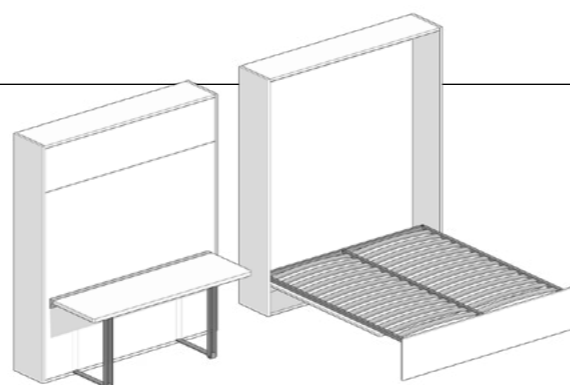

Tavolo a scomparsa per letto a ribalta
Table escamotable pour lit rabattable

TAVOLO A SCOMPARSA
TABLE ESCAMOTABLE

Dimensioni Dimensions

Rolly

Altezza tavolo
Hauteur table 745 mm

Larghezza tavolo
Largeur table 800 mm

Profondità tavolo
Profondeur table 1455 mm

Finiture Finitions

Grigio
Gris

Raffaello

Tavolo a scomparsa
Table escamotable

TAVOLO A SCOMPARSA
TABLE ESCAMOTABLE

Dimensioni Dimensions

Raffaello

Altezza tavolo chiuso
Hauteur table fermée 1660 mm

Altezza tavolo aperto
Hauteur table ouverte 750 mm

Larghezza tavolo
Largeur table 800 mm

Lunghezza tavolo
Longueur table 1450 mm

Finiture Finitions

Antracite
Anthracite

Danubio

Scrivania a scomparsa per cassetto
Bureau escamotable pour tiroir

SCRITTOIO A SCOMPARSA
BUREAU RÉTRACTABLE

Dimensioni

Dimensions

Danubio

Altezza tavolo
Hauteur table 610 mm

Larghezza tavolo
Largeur table 780 - 830 - 1130 - 1330
- 1530 - 1730 mm