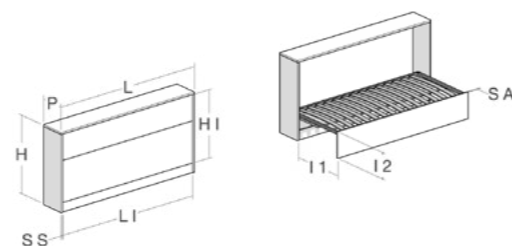

Singolo orizzontale

Simple horizontale

	920x2020	1220x2020
L	2155	2115
H	1155	1455
P	400	400
LI	2105	2105
HI	1105	1405
SS	25	25
SA	18	18
Kg materasso/colchón	14	18
Kg frontale/frontal	28	35
I1	838	1038
I2	330	330