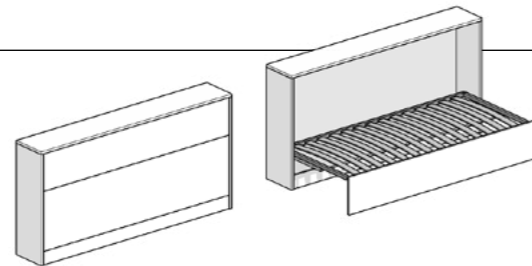

Aladino

advanced technology for beds

Aladino singolo

Letto a scomparsa con apertura manuale
Lit escamotable à ouverture manuelle

SINGOLO VERTICALE
SIMPLE VERTICAL

SINGOLO ORIZZONTALE
SIMPLE HORIZONTAL

Aladino matrimoniale

Letto a scomparsa con apertura manuale
Lit escamotable à ouverture manuelle

MATRIMONIALE VERTICALE
DOUBLE VERTICAL

MATRIMONIALE ORIZZONTALE
DOUBLE HORIZONTALE

Aladino Elektra

Letto a scomparsa con apertura elettrica
Lit escamotable à ouverture électrique

SINGOLO VERTICALE
SIMPLE VERTICAL

MATRIMONIALE VERTICALE
DOUBLE VERTICAL

COMANDO AD INFRAROSSI / COMANDO A FILO
COMMANDE À INFRAROUGE / COMMANDE AVEC FIL

Sistemi per letti a ribalta | Systèmes escamotables