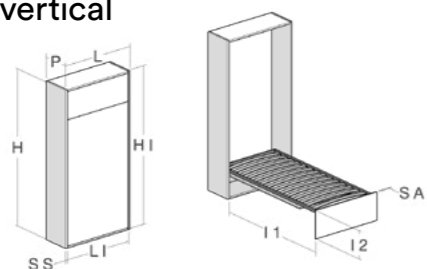

Dimensioni

Dimensions

Le misure si riferiscono alla produzione Standard. Per richieste di misure e finiture diverse, contattare Pessotto Reti.
Las medidas se refieren a la producción estándar. Para solicitudes de diferentes tamaños y acabados, póngase en contacto con Pessotto Reti.

Singolo verticale

Simple vertical

	870x2000	920x2000	1220x2000
L	1005	1055	1355
H	2225	2225	2225
P	400	400	400
LI	955	1005	1305
HI	2175	2175	2175
SS	25	25	25
SA	18	18	18
Kg materasso/matelas	14,5	15,5	20
Kg frontale/frontal	24	25,5	33
I1	1790	1790	1790
I2	350	350	350