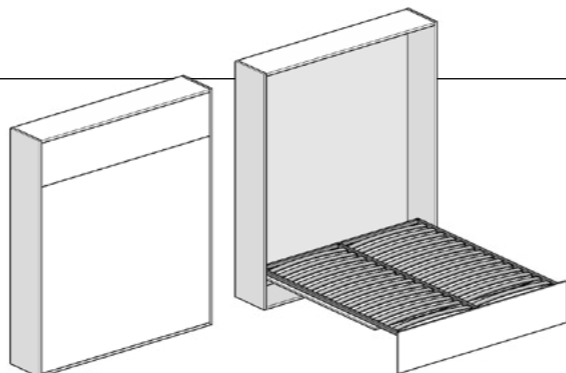

Aladino

advanced technology for beds

Aladino singolo

Letto a scomparsa con apertura manuale
Lit escamotable à ouverture manuelle

SINGOLO VERTICALE
SIMPLE VERTICAL

SINGOLO ORIZZONTALE
SIMPLE HORIZONTAL

Aladino matrimoniale

Letto a scomparsa con apertura manuale
Lit escamotable à ouverture manuelle

MATRIMONIALE VERTICALE
DOUBLE VERTICAL

MATRIMONIALE ORIZZONTALE
DOUBLE HORIZONTALE

Aladino Elektra

Letto a scomparsa con apertura elettrica
Lit escamotable à ouverture électrique

SINGOLO VERTICALE
SIMPLE VERTICAL

MATRIMONIALE VERTICALE
DOUBLE VERTICAL

COMANDO AD INFRAROSSI / COMANDO A FILO
COMMANDE À INFRAROUGE / COMMANDE AVEC FIL

Sistemi per letti a ribalta | Systèmes escamotables