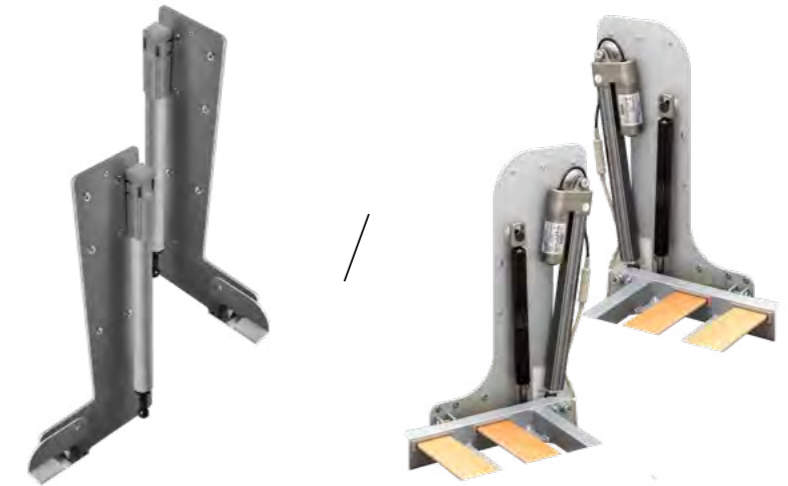

Meccanismo
Mécanisme